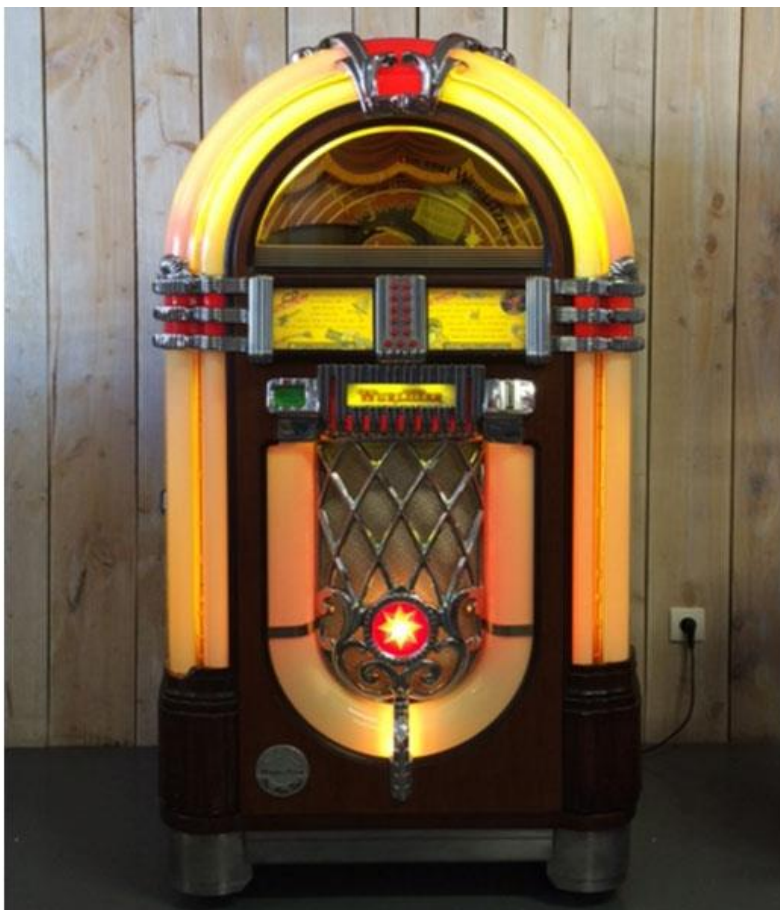

HOME BLANC (1 COTE PIEDS BLANCS / 1 COTE PIEDS NOIRS)

HOME NOIR

HOME BETON

HOME HETRE MULTILIGNE (MODELE UNIQUE ET NOUVEAUTE)

STAR HETRE

CHAMPION BLANC

CHAMPION TAUPE

COLLECTOR JAUNE

COLLECTOR NOIR

CHAMPION ALU BROSSE

CHAMPION NATURE (CHENE BRUT)

SMARTLINE BLANC SATINE (JOUEURS BLANCS ET ROUGES)

JUKEBOX WURLITZER EQUIPE DE CDS SANS TELECOMMANDE

JUKEBOX ROCK OLA TEMPO

FLIPPER STERN VERSION STRIKER X TREME